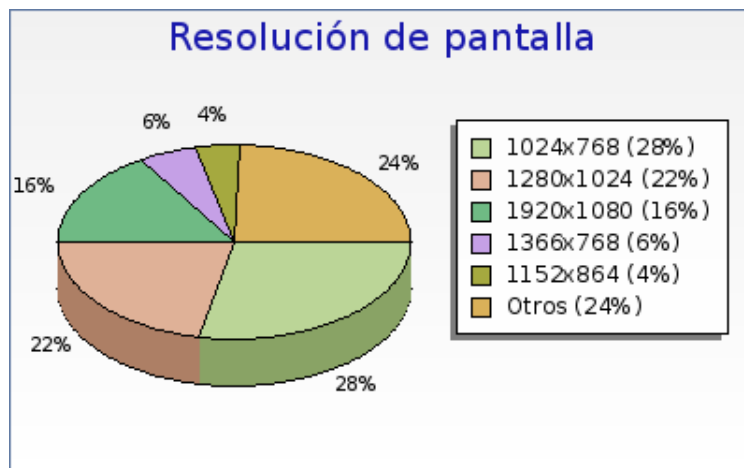

Prosistema - Configuración de visitantes

Miércoles Octubre 09 2013

Resolución de pantalla

Resolución de pantalla	Número
1024x768	36 (28.3 %)
1280x1024	28 (22.0 %)
1920x1080	20 (15.7 %)
1366x768	7 (5.5 %)
1152x864	5 (3.9 %)
1680x1050	4 (3.1 %)
768x1024	3 (2.4 %)
1440x900	3 (2.4 %)
1280x768	3 (2.4 %)
2560x1440	2 (1.6 %)

Representación de resoluciones de pantalla

Representación de resoluciones de pantalla	Número	Páginas por visita	Páginas por visita significativa	Tasa de visitas de una página	Tiempo medio de visita
1024x768	36	2.2	2.8	31 %	00:00:30
1280x1024	28	10.5	15.8	36 %	00:08:44
1920x1080	20	2.2	2.8	35 %	00:00:30
1366x768	7	2.9	2.9	0 %	00:00:49
1152x864	5	2.2	2.2	0 %	00:00:28
1680x1050	4	1.5	2.0	50 %	00:00:21
768x1024	3	2.0	2.0	0 %	00:00:20
1440x900	3	1.3	2.0	67 %	00:00:20
1280x768	3	1.3	2.0	67 %	00:00:20
1170x936	2	1.5	2.0	50 %	00:00:20