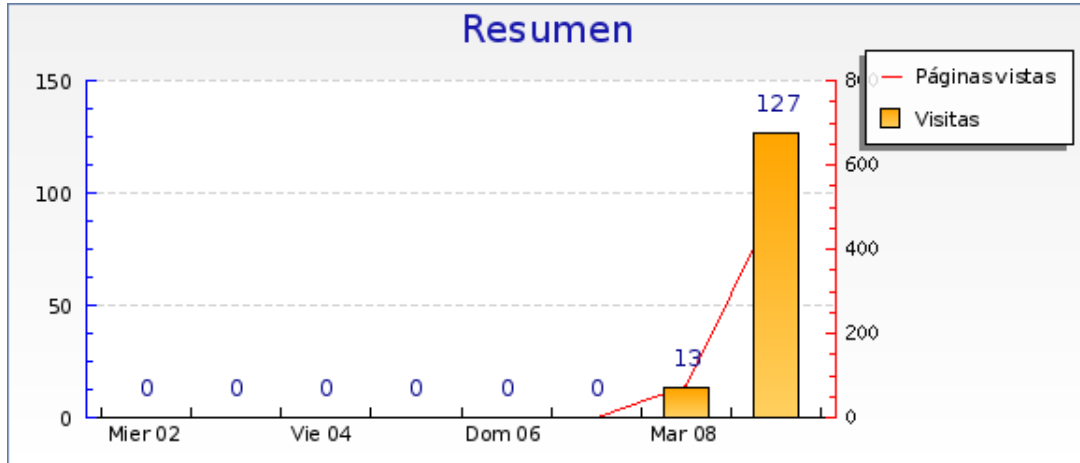

Resumen del período

	Miércoles 02	Jueves 03	Viernes 04	Sábado 05	Domingo 06	Lunes 07	Martes 08	Miércoles 09
Visitas	Sin visitas	Sin visitas	Sin visitas	Sin visitas	Sin visitas	Sin visitas	+ 877% (13)	+ 0% (127)
Páginas vistas	Sin visitas	Sin visitas	Sin visitas	Sin visitas	Sin visitas	Sin visitas	+ 564% (77)	+ 0% (511)

Gráfico resumen de las estadísticas

Gráfico resumen de estadísticas a largo plazo

Gráfico de duración de visitas por visitante

Gráfico de visitas por hora del servidor

Prosistema - Información de visitas

Miércoles Octubre 09 2013

Gráfico de visitas por hora del visitante

Prosistema - Visitantes asiduos

Miércoles Octubre 09 2013

Estadísticas

Para el período seleccionado	
Visitantes nuevos	75
Visitantes asiduos	24
Tasa de asiduidad	24%
Número de visitas por visitante	1.3 visita