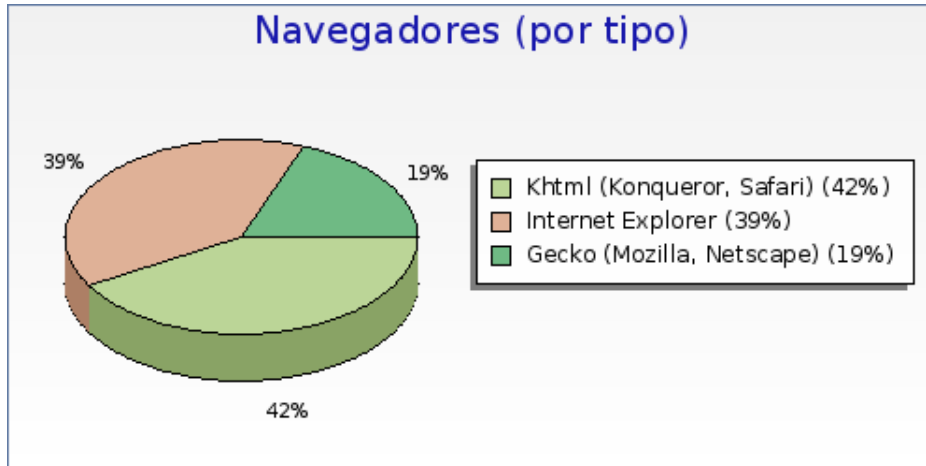

Sistema operativo (SO)

Sistema operativo (SO)	Número
 Windows XP	56 (44.1 %)
 Windows NT	54 (42.5 %)
 Mac OS	13 (10.2 %)
 Windows Vista	3 (2.4 %)
 Linux	1 (0.8 %)

Representación de sistemas operativos

Representación de sistemas operativos	Número	Páginas por visita	Páginas por visita	Tasa de visitas de una página	Tiempo medio de visita
 Windows XP	56	6.4	significativa	30 %	00:04:38
 Windows NT	54	2.1	2.6	35 %	00:00:32
 Mac OS	13	2.5	2.7	8 %	00:00:31
 Windows Vista	3	2.7	2.7	0 %	00:00:27

Prosistema - Configuración de visitantes

Miércoles Octubre 09 2013

Navegadores (por tipo)

Navegadores (por tipo)	Número
Khtml (Konqueror, Safari)	53 (41.7 %)
Internet Explorer	50 (39.4 %)
Gecko (Mozilla, Netscape)	24 (18.9 %)