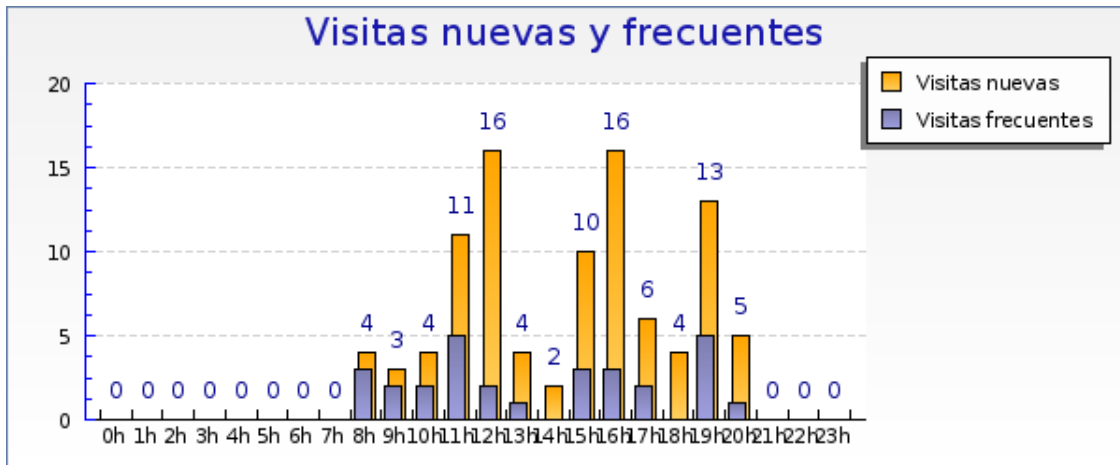

Gráfico resumen de las estadísticas

Gráfico resumen de estadísticas a largo plazo

Gráfico de duración de visitas por visitante

Gráfico de visitas por hora del servidor

Prosistema - Información de visitas

Miércoles Octubre 09 2013

Gráfico de visitas por hora del visitante

Prosistema - Visitantes asiduos

Miércoles Octubre 09 2013

Estadísticas

Para el período seleccionado	
Visitantes nuevos	75
Visitantes asiduos	24
Tasa de asiduidad	24%
Número de visitas por visitante	1.3 visita

Visitas nuevas y frecuentes

	Visitas frecuentes	Visitas nuevas
Visitas	29 (23%)	98 (77%)
Páginas vistas	245 (48%)	266 (52%)
Páginas vistas por visitante	8.4	2.7
Tiempo medio de visita	4min 29s	1min 41s
Tiempo medio por página vista	31 s	37 s
Tasa de visitas de una página	48%	23%

Gráfico de visitas nuevas y frecuentes

Prosistema - Visitantes asiduos

Miércoles Octubre 09 2013

Gráfico de número de visitas por visitante

Prosistema - Información de páginas vistas

Miércoles Octubre 09 2013