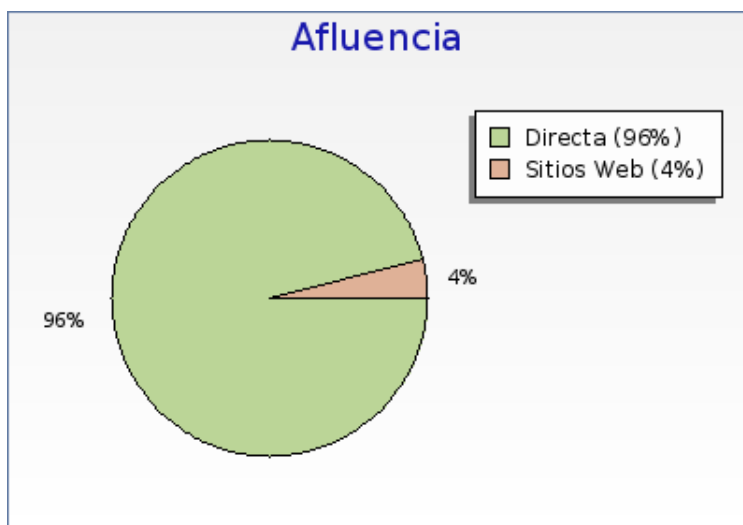

Representación de resoluciones de pantalla

Representación de resoluciones de pantalla	Número	Páginas por visita	Páginas por visita significativa	Tasa de visitas de una página	Tiempo medio de visita
1024x768	36	2.2	2.8	31 %	00:00:30
1280x1024	28	10.5	15.8	36 %	00:08:44
1920x1080	20	2.2	2.8	35 %	00:00:30
1366x768	7	2.9	2.9	0 %	00:00:49
1152x864	5	2.2	2.2	0 %	00:00:28
1680x1050	4	1.5	2.0	50 %	00:00:21
768x1024	3	2.0	2.0	0 %	00:00:20
1440x900	3	1.3	2.0	67 %	00:00:20
1280x768	3	1.3	2.0	67 %	00:00:20
1170x936	2	1.5	2.0	50 %	00:00:20

Prosistema - Configuración de visitantes

Miércoles Octubre 09 2013

Pantalla ancha/normal

Pantalla ancha/normal		Número
 Pantalla normal		79 (62.2 %)
 Pantalla ancha		48 (37.8 %)

Prosistema - Afluencia

Miércoles Octubre 09 2013

Gráfico resumen de afluencia

Representación de tipos de acceso

Representación de tipos de acceso	Número	Páginas por visita	Páginas por visita	Tasa de visitas de una página	Tiempo medio de visita
Entradas directas	122	4.1	significativa	30 %	00:02:25
Sitios de Internet	5	1.8	2.0	20 %	00:00:22