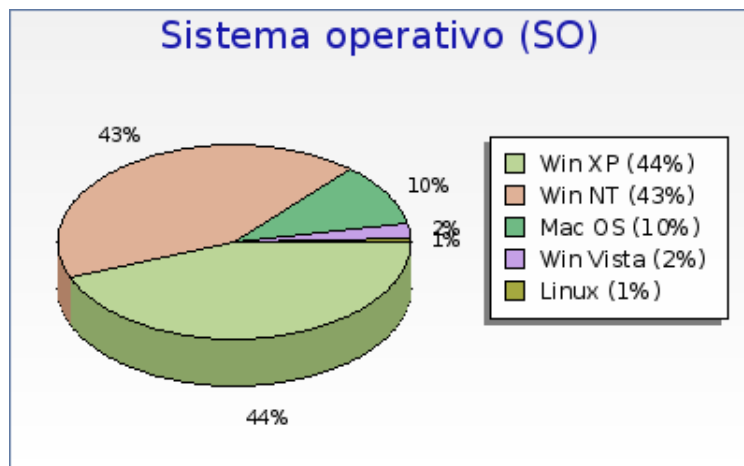

Prosisistema - Configuración de visitantes

Miércoles Octubre 09 2013

Configuraciones

Configuraciones	Número
Windows XP / Internet Explorer / 1024x768	17 (13.4 %)
Windows XP / Safari / 1024x768	10 (7.9 %)
Windows NT / Safari / 1920x1080	10 (7.9 %)
Windows NT / Internet Explorer / 1280x1024	7 (5.5 %)
Windows XP / Safari / 1280x1024	7 (5.5 %)
Windows XP / Firefox / 1024x768	5 (3.9 %)
Windows NT / Safari / 1366x768	4 (3.1 %)
Windows NT / Firefox / 1920x1080	4 (3.1 %)
Windows NT / Firefox / 1280x1024	4 (3.1 %)
Windows XP / Firefox / 1280x1024	3 (2.4 %)

Sistema operativo (SO)

Sistema operativo (SO)	Número
 Windows XP	56 (44.1 %)
 Windows NT	54 (42.5 %)
 Mac OS	13 (10.2 %)
 Windows Vista	3 (2.4 %)
 Linux	1 (0.8 %)

Representación de sistemas operativos

Representación de sistemas operativos	Número	Páginas por visita	Páginas por visita	Tasa de visitas de una página	Tiempo medio de visita
 Windows XP	56	6.4	significativa	30 %	00:04:38
 Windows NT	54	2.1	2.6	35 %	00:00:32
 Mac OS	13	2.5	2.7	8 %	00:00:31
 Windows Vista	3	2.7	2.7	0 %	00:00:27