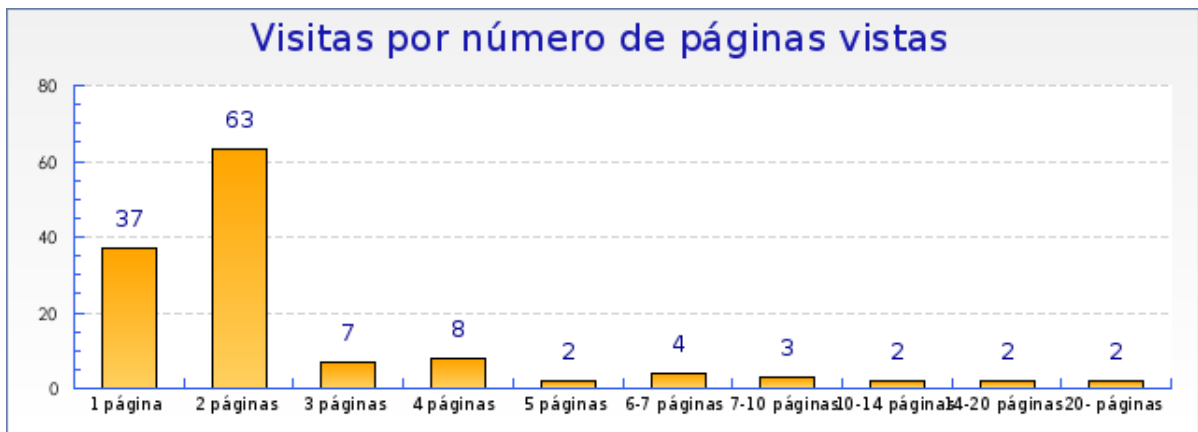

Gráfico de visitas nuevas y frecuentes

Prosistema - Visitantes asiduos

Miércoles Octubre 09 2013

Gráfico de número de visitas por visitante

Prosistema - Información de páginas vistas

Miércoles Octubre 09 2013

	Día seleccionado (09-10-2013)	Día D-7 (02-10-2013)	Día D-14 (25-09-2013)
Páginas vistas	511	0	0
Páginas diferentes vistas	10	0	0
Máx. número de páginas vistas por un visitante	162	0	0

Páginas vistas

iframe_0.html	152	+ 1000% (0)	+ 1000% (0)
index	137	+ 1000% (0)	+ 1000% (0)
iframe_4.html	52	+ 1000% (0)	+ 1000% (0)
+ prosistema.eu	47	+ 1000% (0)	+ 1000% (0)
iframe_1.html	45	+ 1000% (0)	+ 1000% (0)
iframe_2.html	41	+ 1000% (0)	+ 1000% (0)
iframe_3.html	32	+ 1000% (0)	+ 1000% (0)
index.html	5	+ 1000% (0)	+ 1000% (0)

Gráfico de las visitas por número de páginas vistas

Prosistema - Seguimiento del visitante

Miércoles Octubre 09 2013

Páginas de entrada

	Entradas
index	74
iframe_0.html	32
iframe_4.html	7
iframe_1.html	7
iframe_2.html	5
+ prosistema.eu	1
iframe_3.html	1

Representación de resoluciones de pantalla

Representación de resoluciones de pantalla	Número	Páginas por visita	Páginas por visita significativa	Tasa de visitas de una página	Tiempo medio de visita
1024x768	36	2.2	2.8	31 %	00:00:30
1280x1024	28	10.5	15.8	36 %	00:08:44
1920x1080	20	2.2	2.8	35 %	00:00:30
1366x768	7	2.9	2.9	0 %	00:00:49
1152x864	5	2.2	2.2	0 %	00:00:28
1680x1050	4	1.5	2.0	50 %	00:00:21
768x1024	3	2.0	2.0	0 %	00:00:20
1440x900	3	1.3	2.0	67 %	00:00:20
1280x768	3	1.3	2.0	67 %	00:00:20
1170x936	2	1.5	2.0	50 %	00:00:20