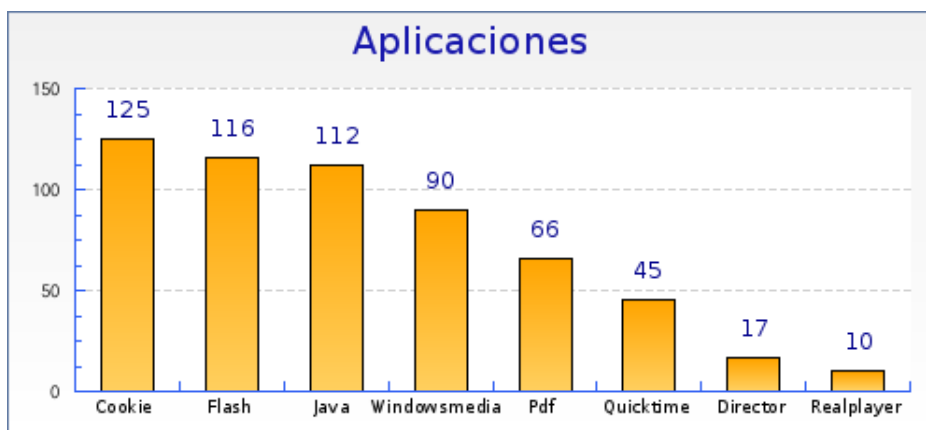

Prosistema - Configuración de visitantes

Miércoles Octubre 09 2013

Representación de navegadores	Número	Páginas por visita	Páginas por visita significativa	Tasa de visitas de una página	Tiempo medio de visita
Internet Explorer 7.0	8	1.9	2.7	25 %	00:00:26
Internet Explorer 9.0	5	2.0	2.7	40 %	00:00:23
Safari 9537.5	4	2.0	2.0	0 %	00:00:20
Safari 536.3	3	4.7	4.7	0 %	00:01:04
Safari 8536.2	2	2.0	2.0	0 %	00:00:21
Safari 536.5	2	1.0	0.0	100 %	00:00:20

Aplicaciones

Aplicaciones	Número
Cookie	125 (98.4 %)
Flash	116 (91.3 %)
Java	112 (88.2 %)
Windowsmedia	90 (70.9 %)
Pdf	66 (52.0 %)
Quicktime	45 (35.4 %)
Director	17 (13.4 %)
Realplayer	10 (7.9 %)

Prosistema - Configuración de visitantes