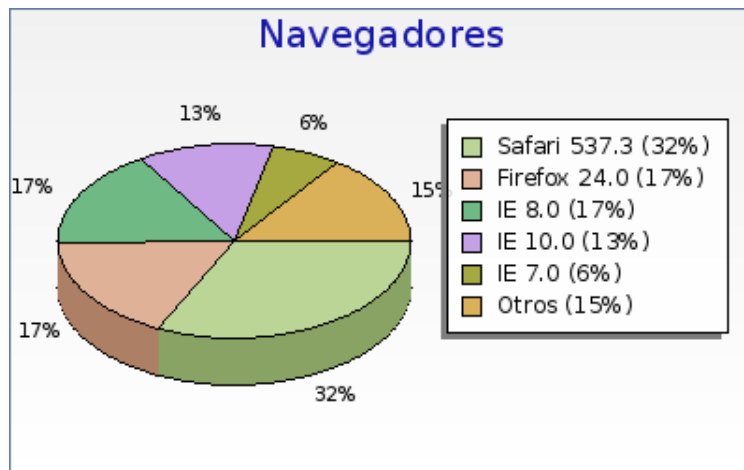

Prosistema - Configuración de visitantes

Miércoles Octubre 09 2013

Representación de navegadores	Número	Páginas por visita	Páginas por visita significativa	Tasa de visitas de una página	Tiempo medio de visita
Internet Explorer 7.0	8	1.9	2.7	25 %	00:00:26
Internet Explorer 9.0	5	2.0	2.7	40 %	00:00:23
Safari 9537.5	4	2.0	2.0	0 %	00:00:20
Safari 536.3	3	4.7	4.7	0 %	00:01:04
Safari 8536.2	2	2.0	2.0	0 %	00:00:21
Safari 536.5	2	1.0	0.0	100 %	00:00:20