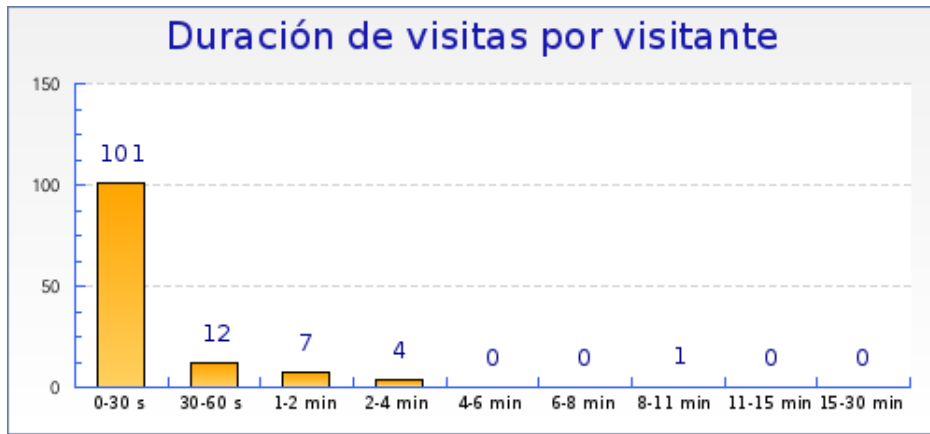

Gráfico resumen de las estadísticas

Gráfico resumen de estadísticas a largo plazo

Gráfico de duración de visitas por visitante

Gráfico de visitas por hora del servidor

Prosistema - Información de visitas

Miércoles Octubre 09 2013

Gráfico de visitas por hora del visitante

Prosistema - Visitantes asiduos

Miércoles Octubre 09 2013

Estadísticas

Para el período seleccionado	
Visitantes nuevos	75
Visitantes asiduos	24
Tasa de asiduidad	24%
Número de visitas por visitante	1.3 visita