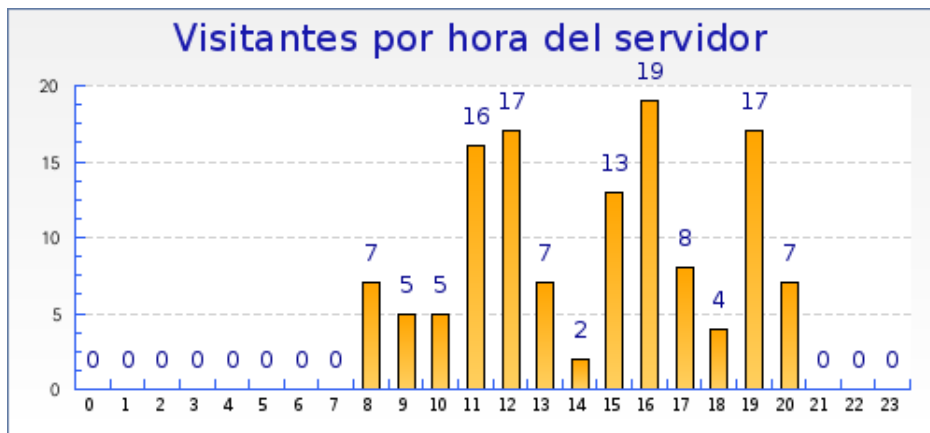

Resumen del período

	Miércoles 02	Jueves 03	Viernes 04	Sábado 05	Domingo 06	Lunes 07	Martes 08	Miércoles 09
Visitas	Sin visitas	Sin visitas	Sin visitas	Sin visitas	Sin visitas	Sin visitas	+ 877% (13)	+ 0% (127)
Páginas vistas	Sin visitas	Sin visitas	Sin visitas	Sin visitas	Sin visitas	Sin visitas	+ 564% (77)	+ 0% (511)

Gráfico resumen de las estadísticas

Gráfico resumen de estadísticas a largo plazo

Gráfico de duración de visitas por visitante

Gráfico de visitas por hora del servidor

Prosistema - Información de visitas

Miércoles Octubre 09 2013

Gráfico de visitas por hora del visitante

Prosistema - Visitantes asiduos

Miércoles Octubre 09 2013

Estadísticas

Para el período seleccionado	
Visitantes nuevos	75
Visitantes asiduos	24
Tasa de asiduidad	24%
Número de visitas por visitante	1.3 visita